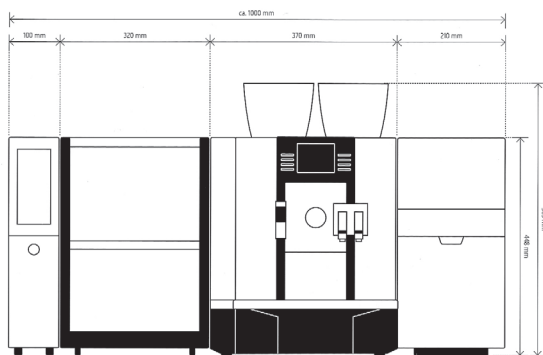

GIGA X9

Uw persoonlijke totaaloplossing GIGA X9 Professional incl. accessoires

Dankzij een breed palet aan accessoires zoals koppenwarmers, melkkoelers, afrekenstystemen en zelfs meubilair, kunt u de oplossing voor uw koffievraagstuk geheel naar eigen behoefte vormgeven. Meer informatie over de mogelijkheden vindt u op www.juraprofessional.nl. Daarnaast kunt u met vragen ook altijd terecht bij onze geautoriseerde dealers.

Accessoires

Glazen Cup Warmer

Biedt ruimte voor 100 espressokopjes (Ø 60 mm) of 60 koffiekopjes (Ø 80 mm).

☐ art. 70086 € 845,-

JURA Cup Warmer

Plaats voor 75 espressokopjes (Ø 60 mm) of 50 koffiekopjes (Ø 80 mm)

☐ art. 65681 € 675,-

Compressor Cooler Pro

Hygiënisch connector system gemakkelijk te reinigen en te vullen. 4 liter inhoud

☐ art. 67085 € 1.080,-

Cool Control Wireless

Inhoud 1,1 liter

☐ art. 70584 € 205,79

Milk Cooler "Piccolo"

Voor 2x 1l. pak

☐ art. 70125 € 155,45

Betaalmodule

Incl. MDB. anti-diefstalkabel, slot en muntenbak. Excl. betaalmechanisme, bv NRI G-13

☐ art. 67998 + 63749 € 890,-

Choco Module

Twee instelbare hoeveelheden, bereidingstijd ca. 12 sec. per consumptie.

☐ art. 70460/70465 € 1.090,-

Complete Start kit CLARIS filter, Incl. Waterfilter S, CLARIS filterkop Excl. benodigde aansluitslang

☐ art. 20861 € 138,-

CLARIS navulpatroon

☐ art. 69534 € 79,-

Residu doorvoer

☐ art. 70374 € 109,-